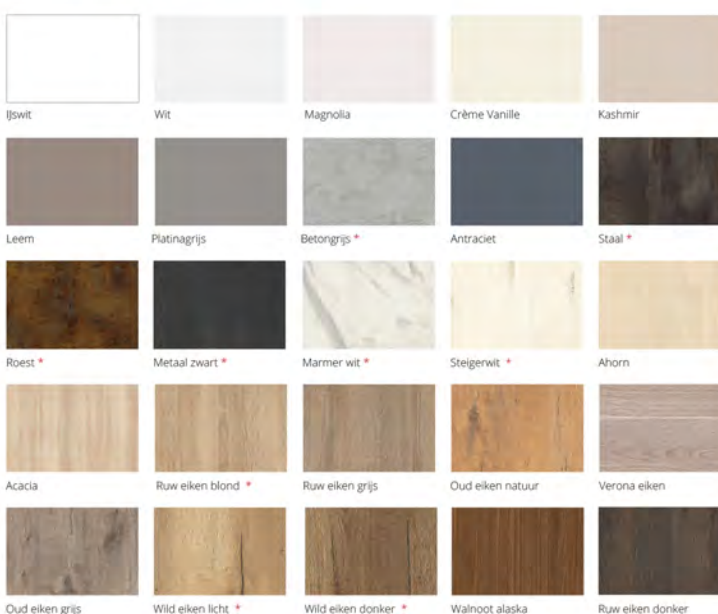

## Eigenschappen

Dit keukentype heeft een houtnerftekening of een gekleurd oppervlak. Rondom met laser afgewerkt. 19 mm dik.

\*Deze kleuren zijn niet leverbaar als rompkleur.

## Keuze uit 25 kleuren voor keukentype Atlas

Apparatuur

**Pelgrim**